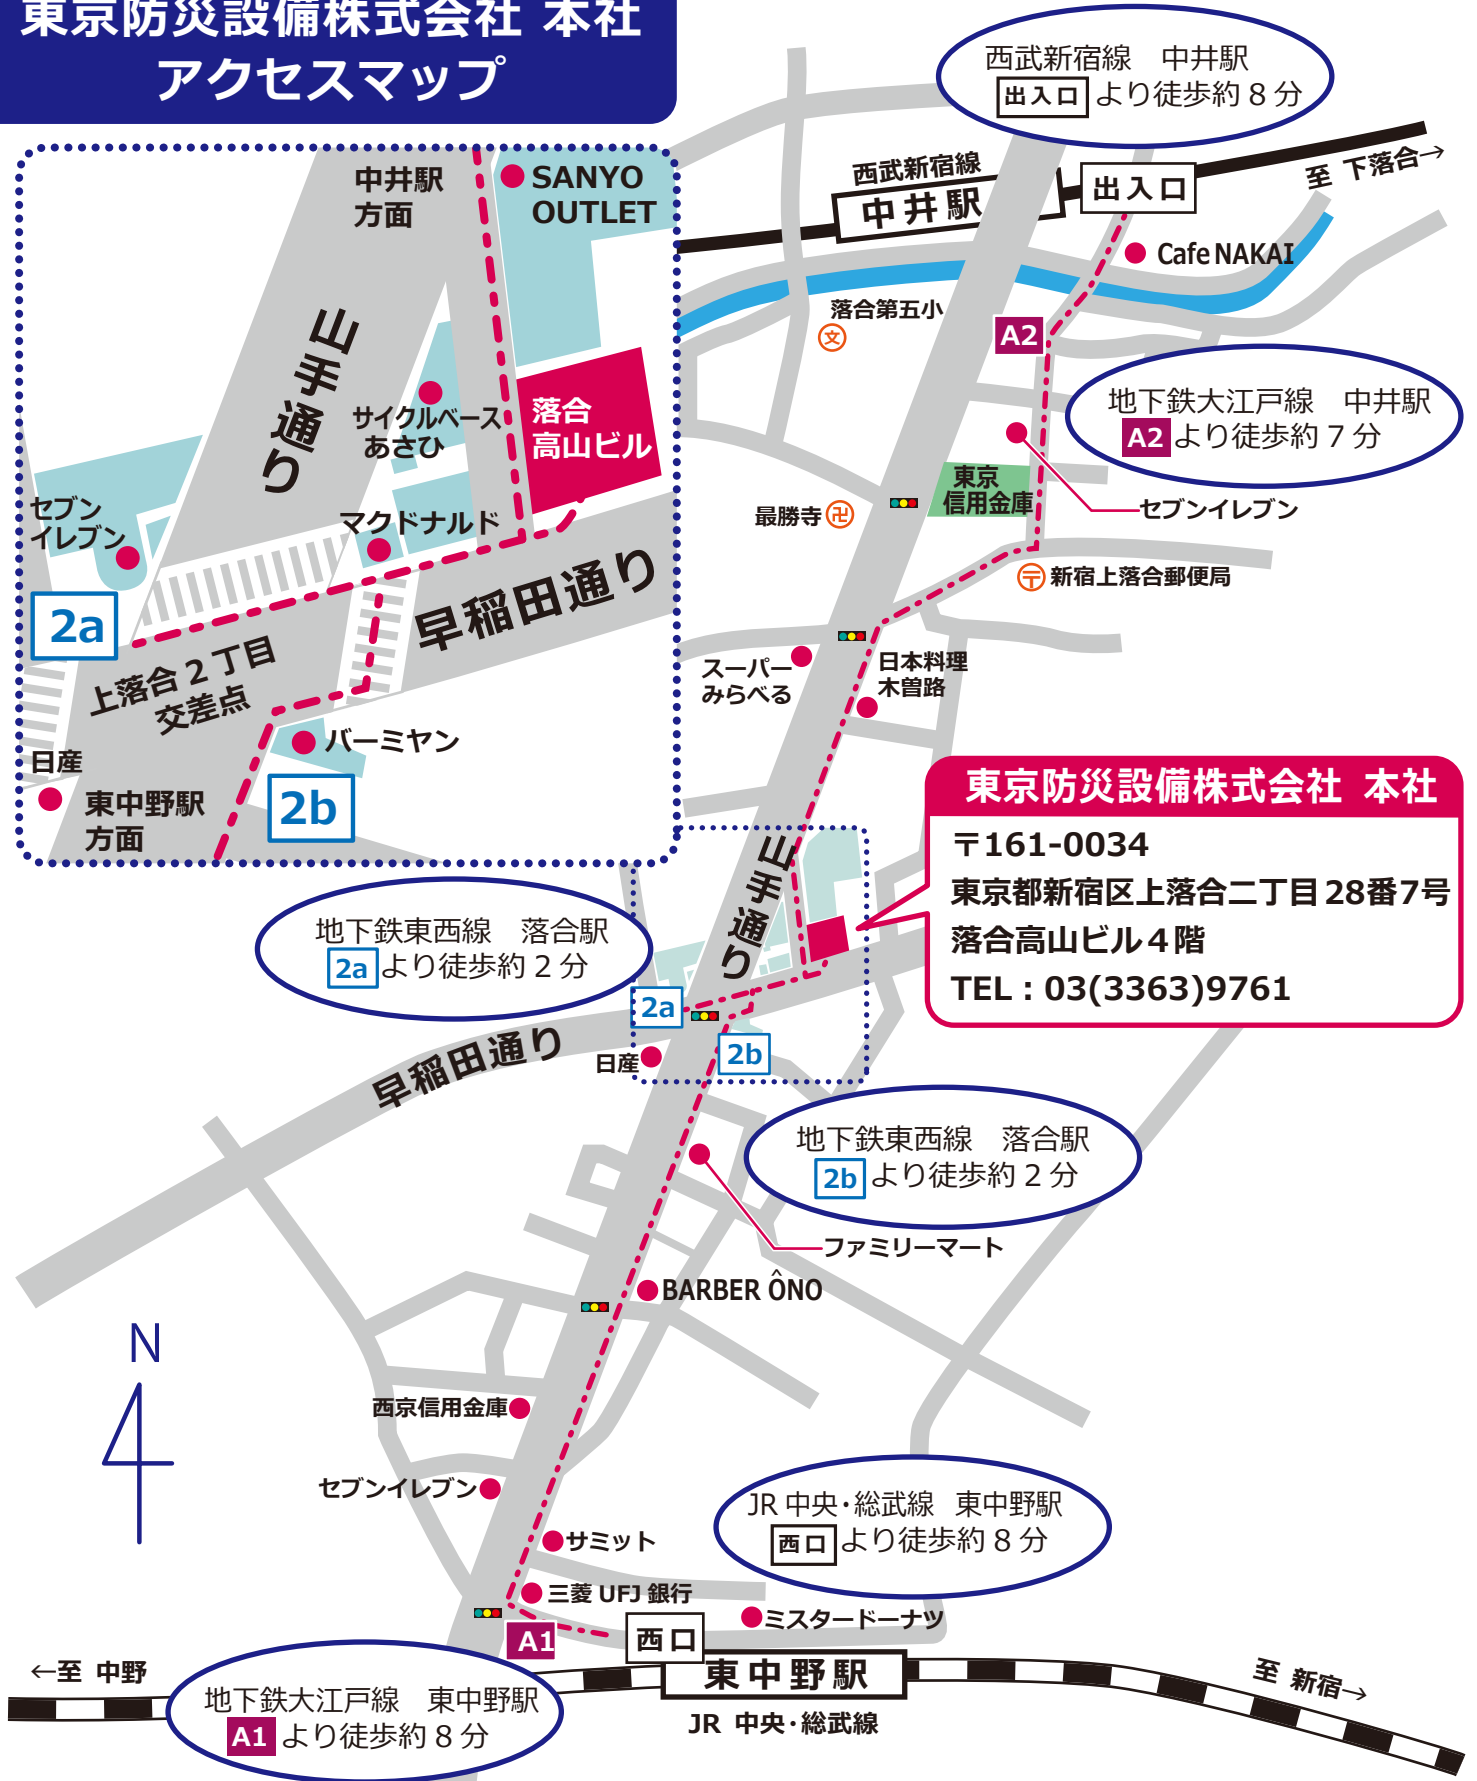

東京防災設備株式会社 本社 アクセスマップ

最寄駅

●地下鉄東西線	落合駅	出口	2a 2b	徒歩	約2分
●JR中央・総武線(各駅停車)	東中野駅	出口	西口	徒歩	約8分
●地下鉄大江戸線	東中野駅	出口	A1	徒歩	約8分
●地下鉄大江戸線	中井駅	出口	A2	徒歩	約7分
●西武新宿線(各駅停車)	中井駅	出口	出入口	徒歩	約8分